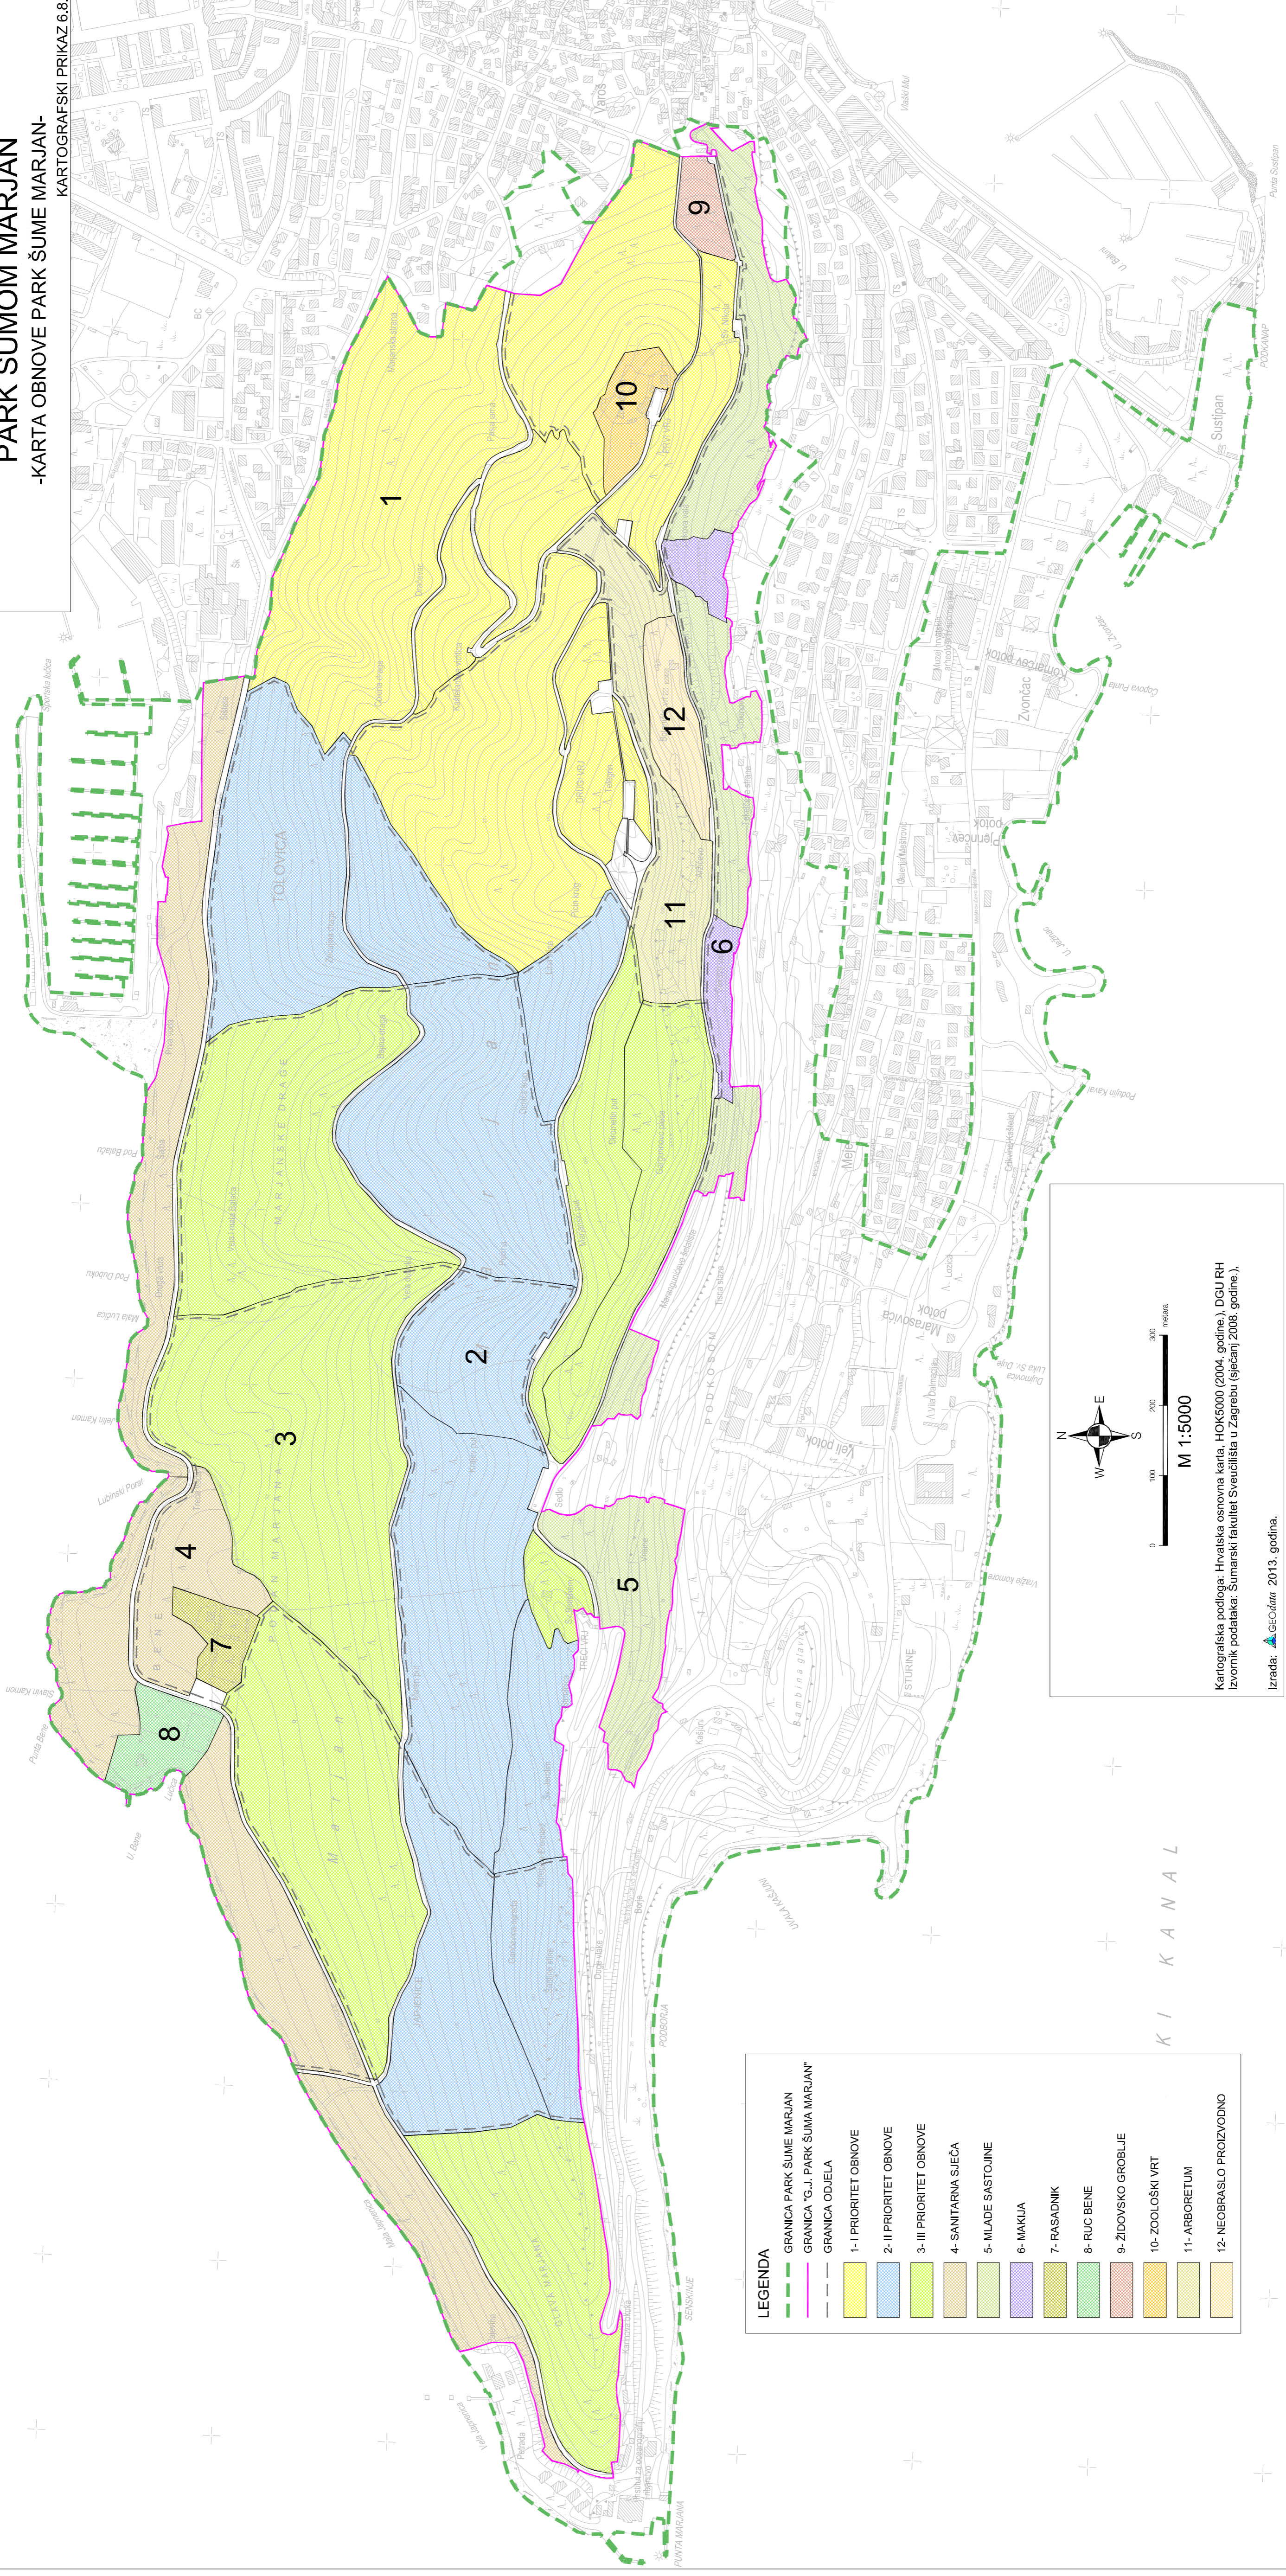

# ZAŠTITA, GOSPODARENJE I UPRAVLJANJE PARK ŠUMOM MARJAN

-KARTA OBNOVE PARK ŠUME MARJAN-  
KARTOGRAFSKI PRIKAZ 6.8.

**LEGENDA**

|  |                                 |
|--|---------------------------------|
|  | GRANICA PARK ŠUME MARJAN        |
|  | GRANICA "G.J. PARK ŠUMA MARJAN" |
|  | GRANICA ODJELA                  |
|  | 1- I PRIORITET OBNOVE           |
|  | 2- II PRIORITET OBNOVE          |
|  | 3- III PRIORITET OBNOVE         |
|  | 4- SANITARNA SJECA              |
|  | 5- MLADE SASTOJINE              |
|  | 6- MAKUJA                       |
|  | 7- RASADNIK                     |
|  | 8- RUC BENE                     |
|  | 9- ŽIDOVSKO GROBLJE             |
|  | 10- ZOOLOŠKI VRT                |
|  | 11- ARBORETUM                   |
|  | 12- NEOBRASLO PROIZVODNO        |

**M 1:5000**

0 100 200 300 metara

Kartografska podloga: Hrvatska osnovna karta, HOK5000 (2004. godine), DGU RH  
Izvornik podataka: Sumarski fakultet Sveučilišta u Zagrebu (siječanj 2008. godine),  
Izrada: GEOtara 2013. godina.

K I K A N A L