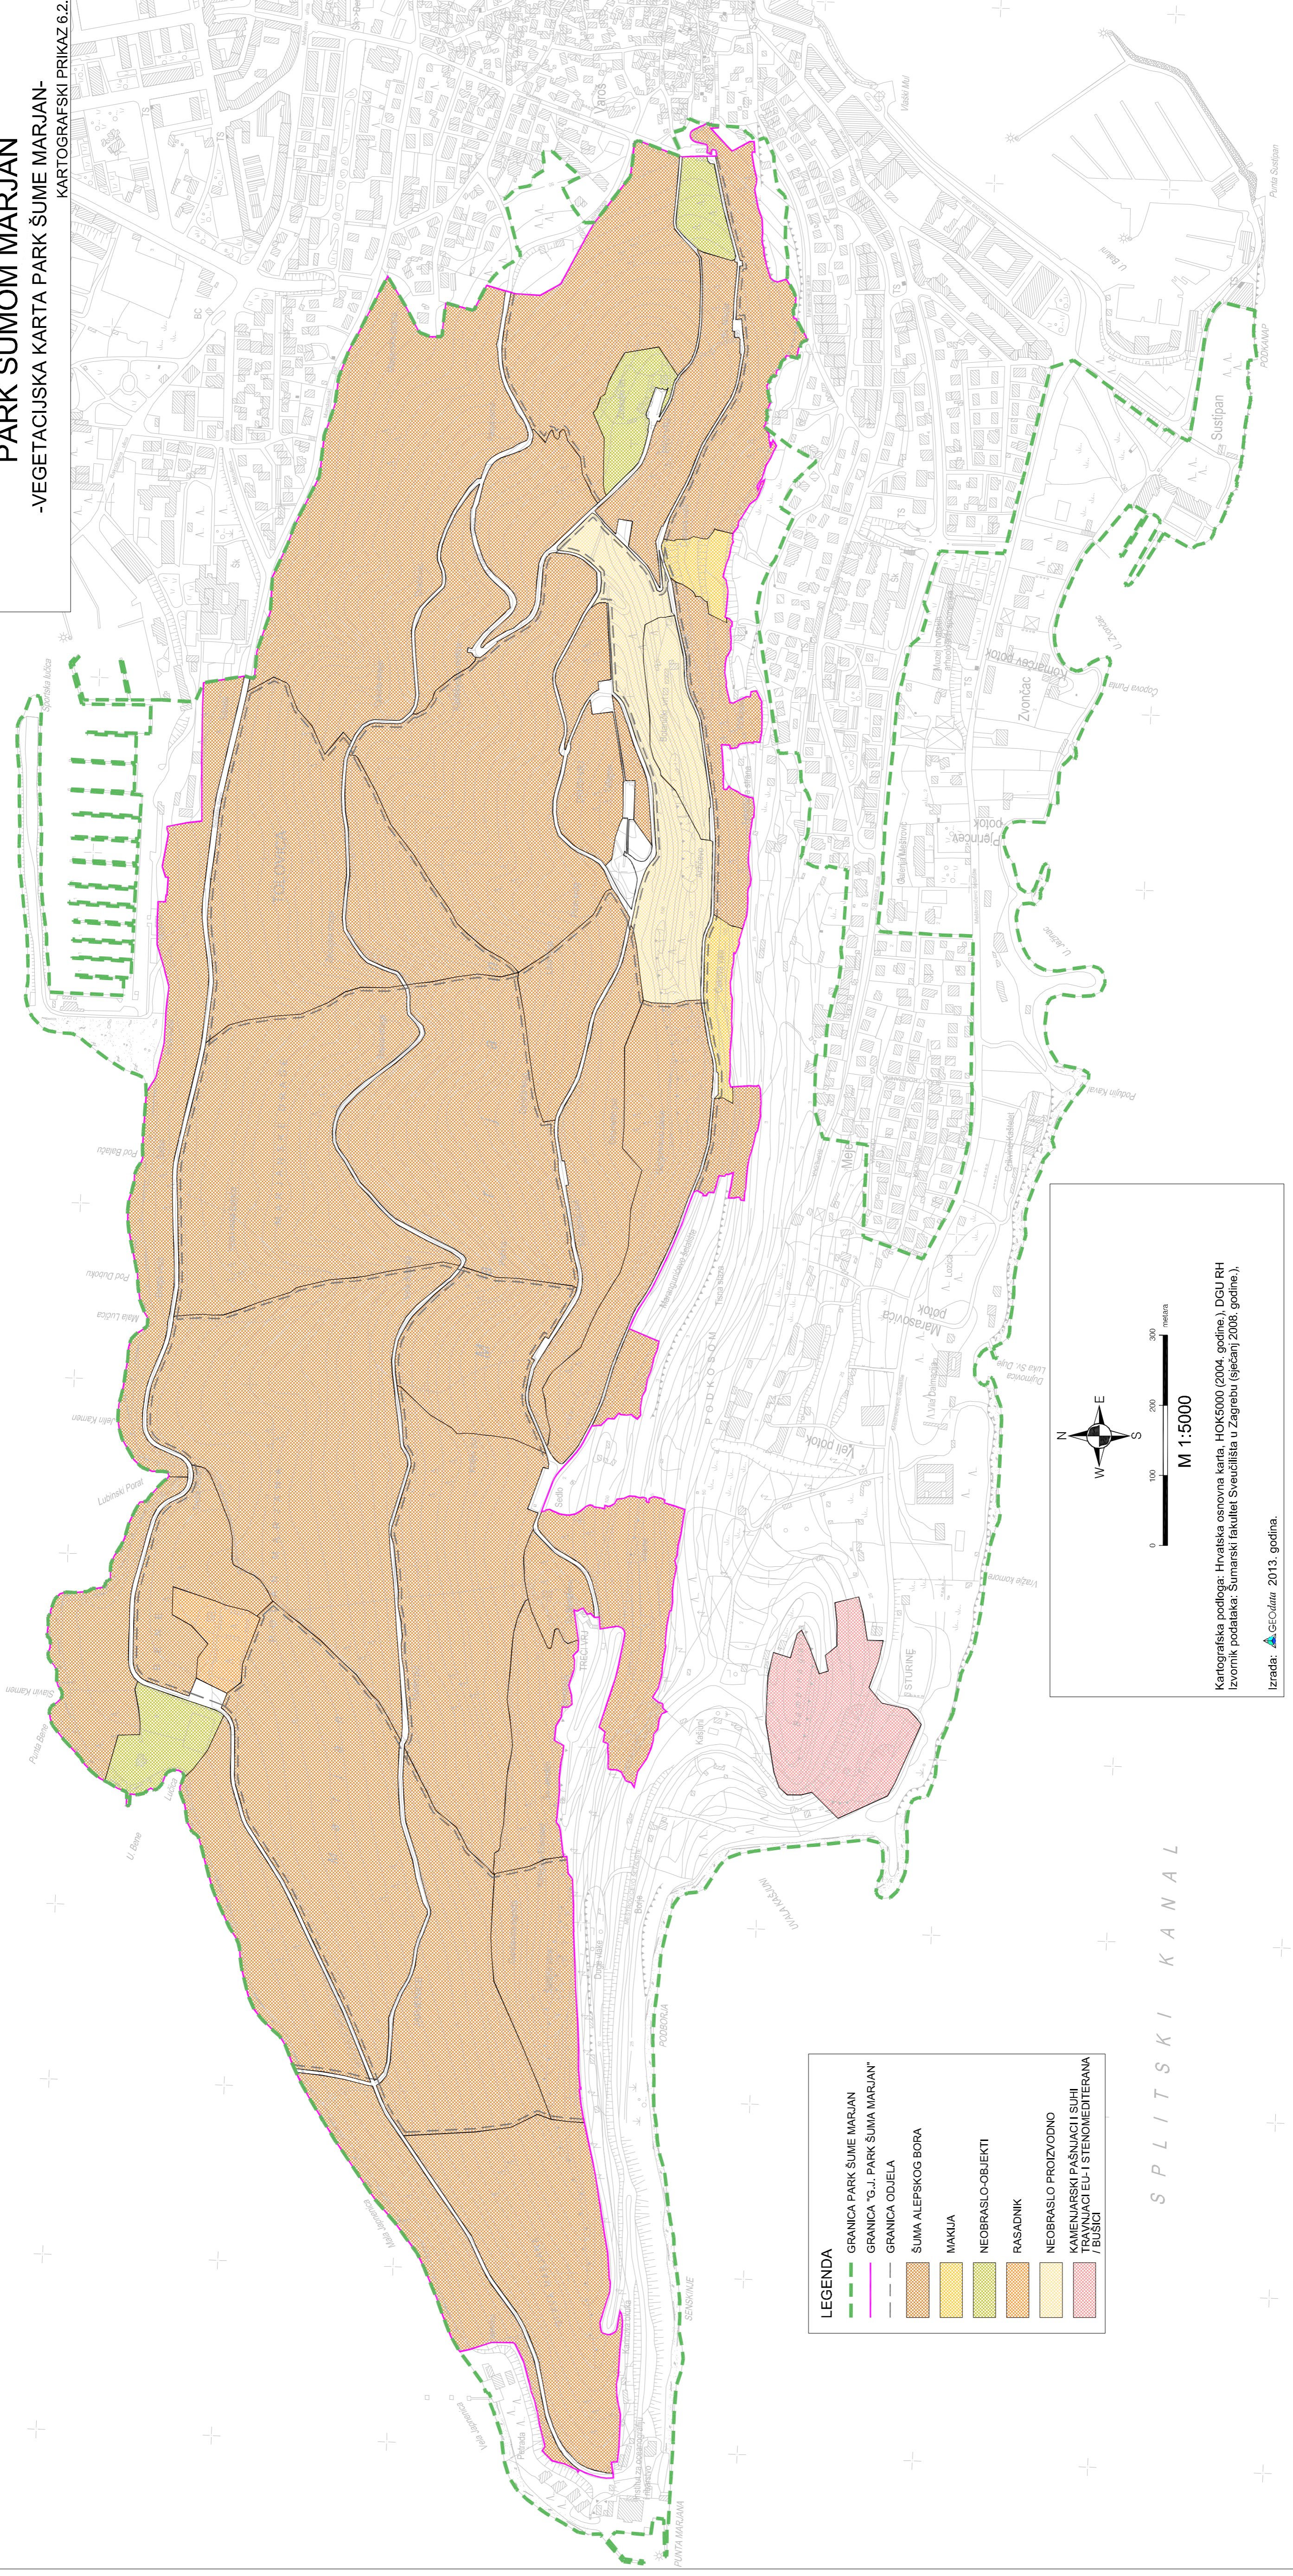

ZAŠTITA, GOSPODARENJE I UPRAVLJANJE PARK ŠUMOM MARJAN

-VEGETACIJSKA KARTA PARK ŠUME MARJAN-
KARTOGRAFSKI PRIKAZ 6.2.

LEGENDA

	GRANICA PARK ŠUME MARJAN
	GRANICA "G.J. PARK ŠUMA MARJAN"
	GRANICA ODJELA
	ŠUMA ALEPSKOG BORA
	MAKLIJA
	NEBRASLO-OBJEKTI
	RASADNIK
	NEBRASLO PROIZVODNO
	KAMENJARSKI PASHNACI I SUHI TRAVNJACI EU-I STENOMEDITERANA / BUSICI

0 100 200 300 metara

M 1:5000

S P L I T S K I K A N A L

Kartografska podloga: Hrvatska osnovna karta, HOK5000 (2004. godine.), DGU RH
Izvornik podataka: Sumarski fakultet Sveučilišta u Zagrebu (siječanj 2008. godine.),
Izrada:  2013. godina.