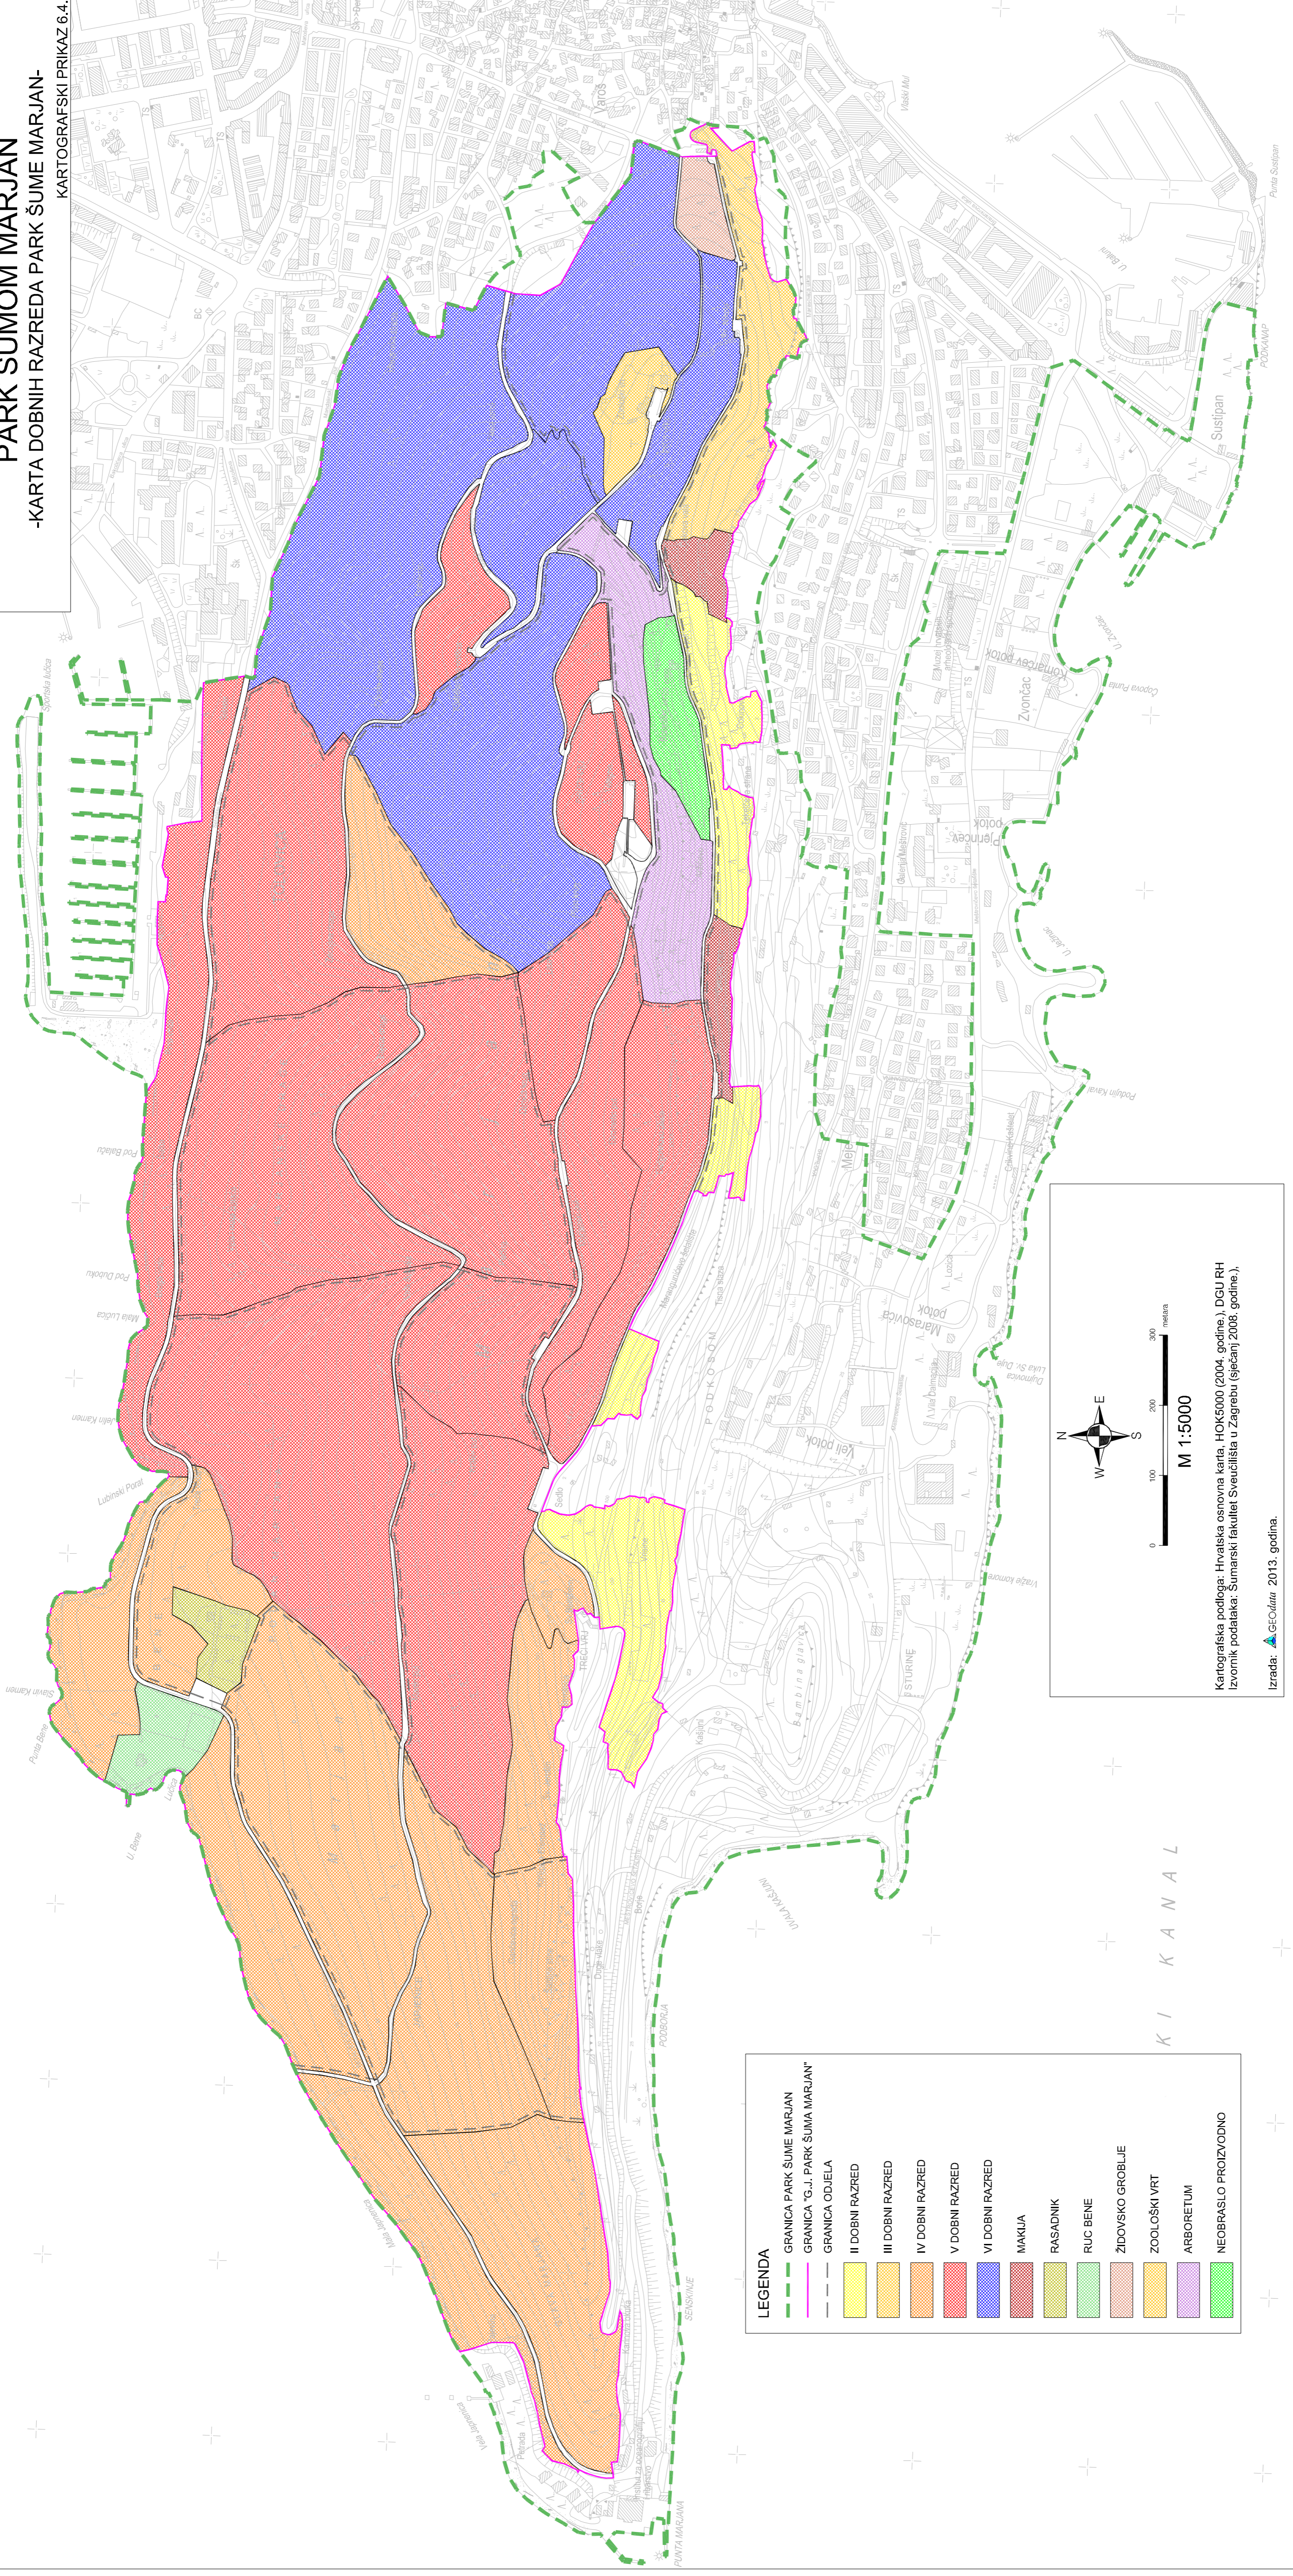

ZAŠTITA, GOSPODARENJE I UPRAVLJANJE PARK ŠUMOM MARJAN

-KARTA DOBNIH RAZREDA PARK ŠUME MARJAN-

KARTOGRAFSKI PRIKAZ 6.4.

LEGENDA

	GRANICA PARK ŠUME MARJAN
	GRANICA 'G.J. PARK ŠUMA MARJAN'
	GRANICA ODJELA
	II DOBNI RAZRED
	III DOBNI RAZRED
	IV DOBNI RAZRED
	V DOBNI RAZRED
	VI DOBNI RAZRED
	MAKLIJA
	RASADNIK
	RUC BENE
	ŽIDOVSKO GROBLJE
	ZOOLOŠKI VRT
	ARBORETUM
	NEBRASLO PROIZVODNO

M 1:5000

KANIŠKANAL

Kartografska podloga: Hrvatska osnovna karta, HOK5000 (2004. godine.), DGU RH
Izvornik podataka: Sumarski fakultet Sveučilišta u Zagrebu (siječanj 2008. godine.),
Izrada: 2013. godina.