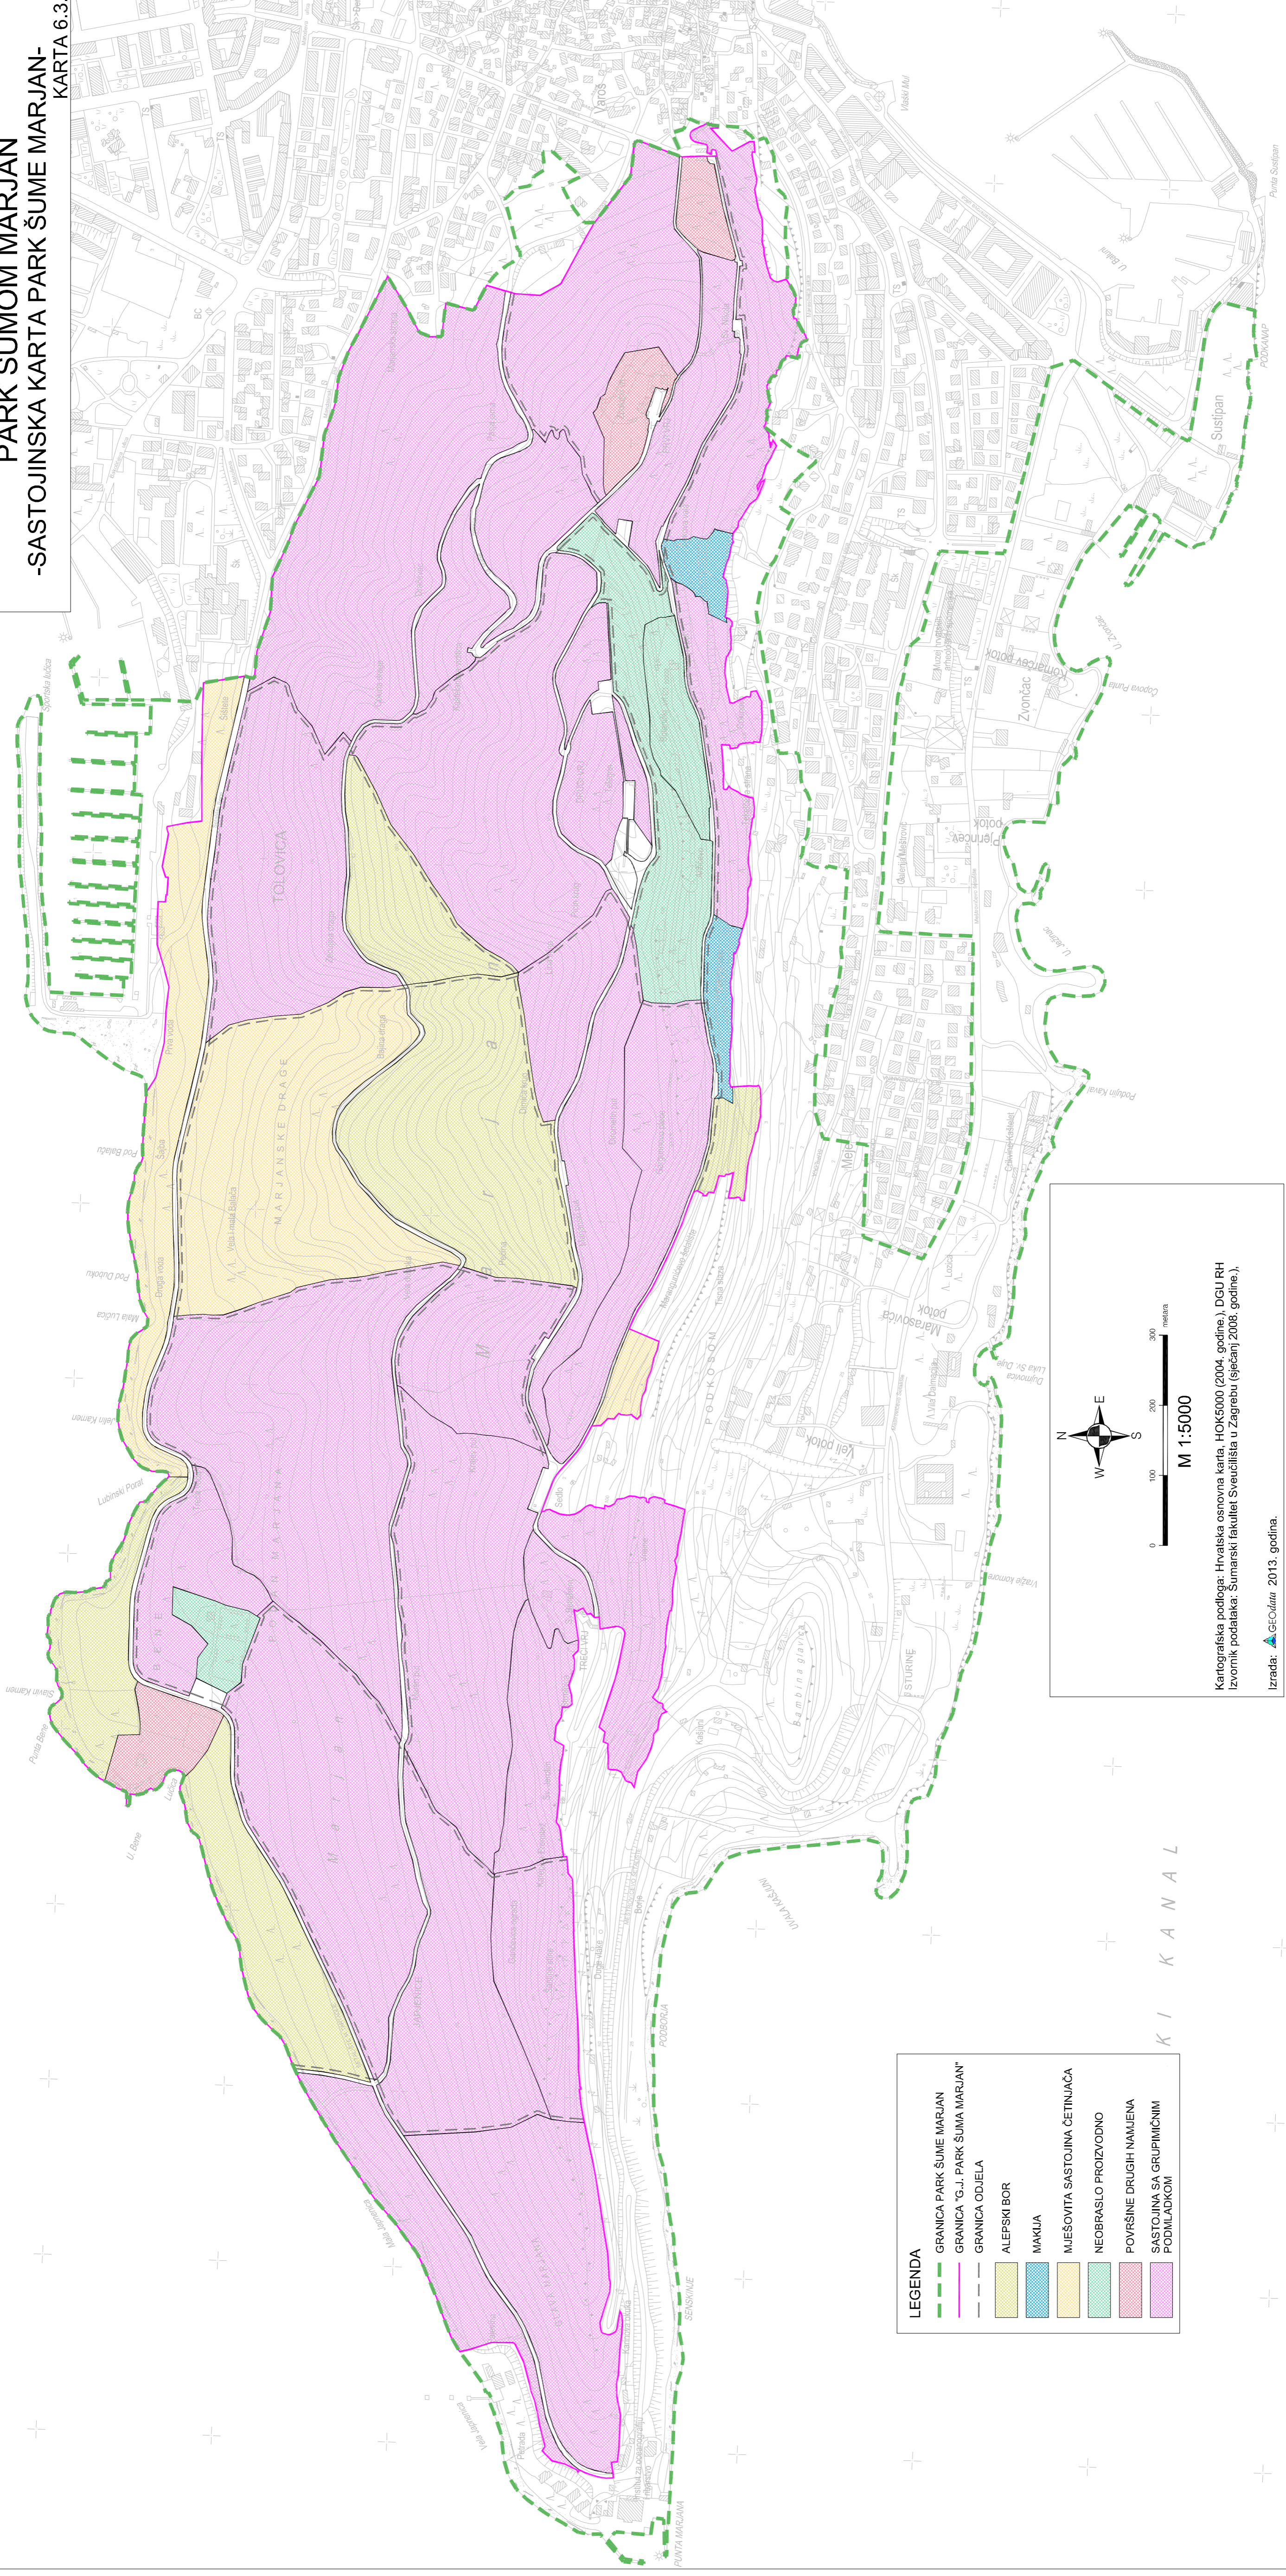

**ZAŠTITA, GOSPODARENJE I UPRAVLJANJE
PARK ŠUMOM MARJAN
-SASTOJINSKA KARTA PARK ŠUME MARJAN-
KARTA 6.3.**

LEGENDA

	GRANIČA PARK ŠUME MARJAN
	GRANIČA "G.J. PARK ŠUMA MARJAN"
	GRANIČA ODJELA
	ALEPSKI BOR
	MAKLJA
	MJEŠOVITA SASTOJINA ČETINJAČA
	NEOBRASLO PROIZVODNO
	POVRŠINE DRUGIH NAMJENA
	SASTOJINA SA GRUPIČNIM PODMLADKOV

M 1:5000

0 100 200 300 metara

Kartografska podloga: Hrvatska osnovna karta, HOK5000 (2004. godine), DGU RH
Izvornik podataka: Sumarski fakultet Sveučilišta u Zagrebu (siječanj 2008. godine),
Izrada: 2013. godina.